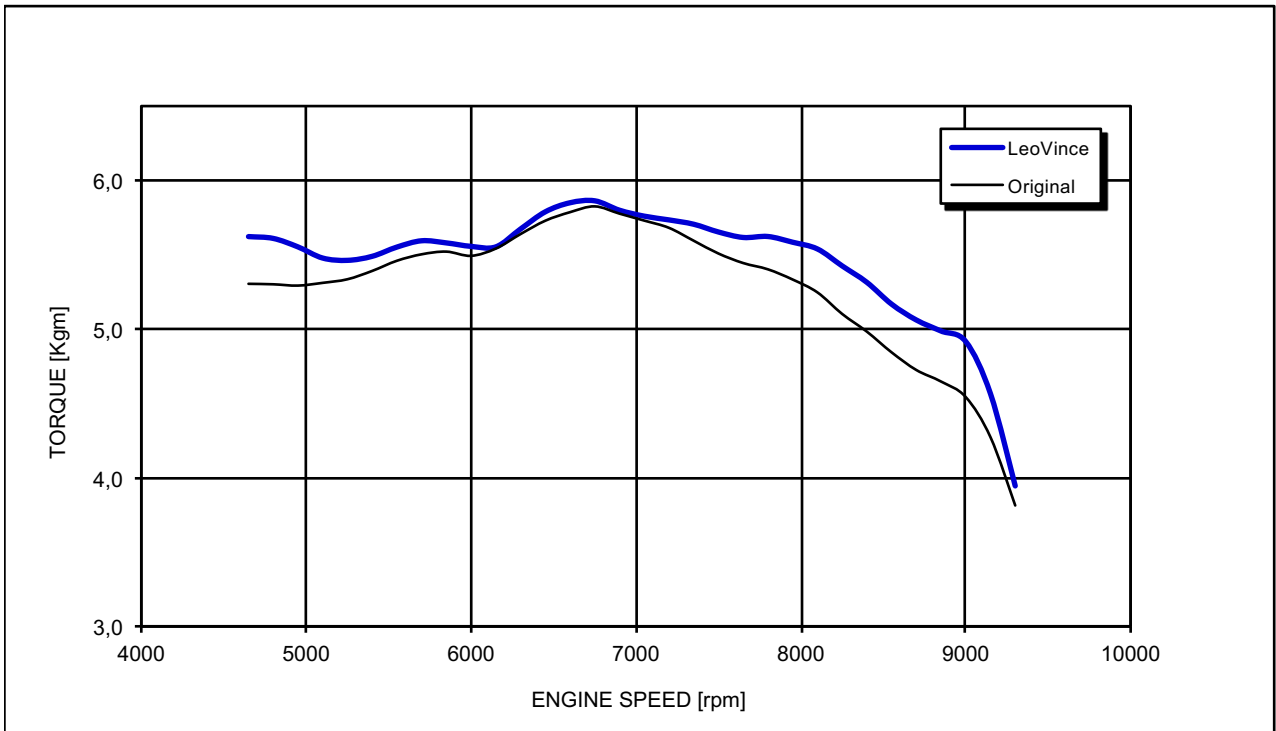

## KAWASAKI Z 650

\*Racing configuration

**Test conditions:**

996 mBar  
22 °C

**Reference conditions:**

1013 mBar  
20 °C