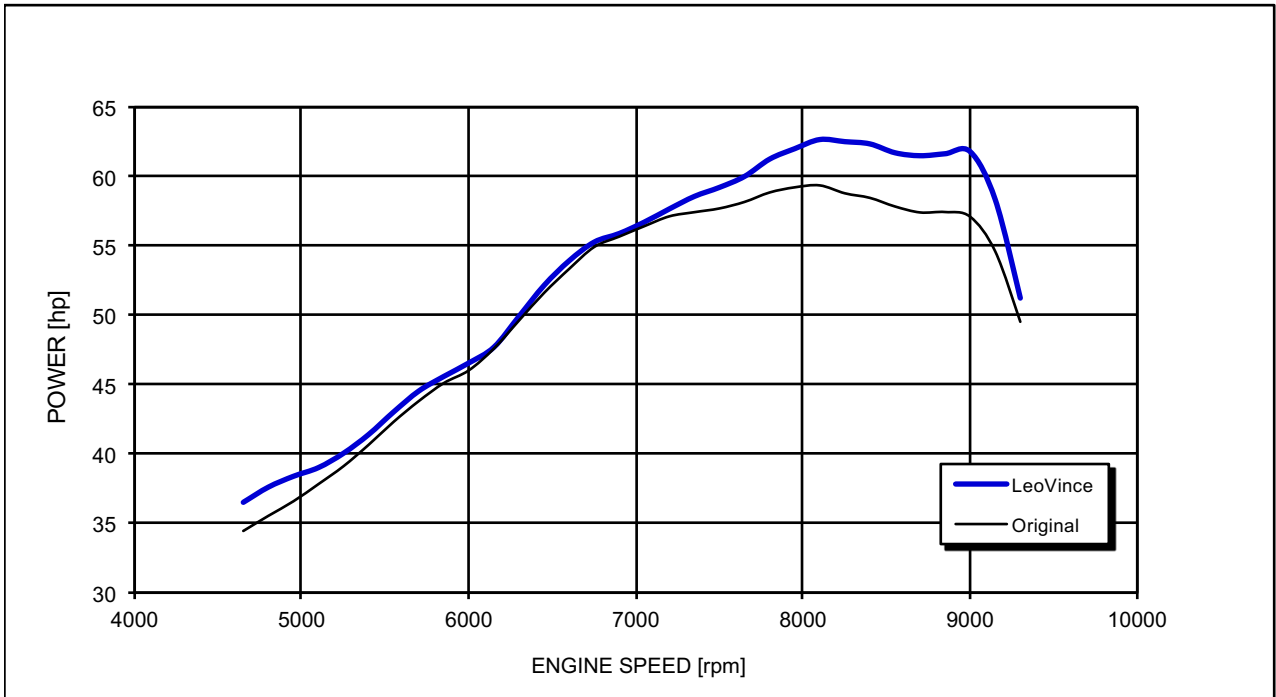

## KAWASAKI Z 650

\*Racing configuration

**Test conditions:**

996 mBar  
22 °C

**Reference conditions:**

1013 mBar  
20 °C