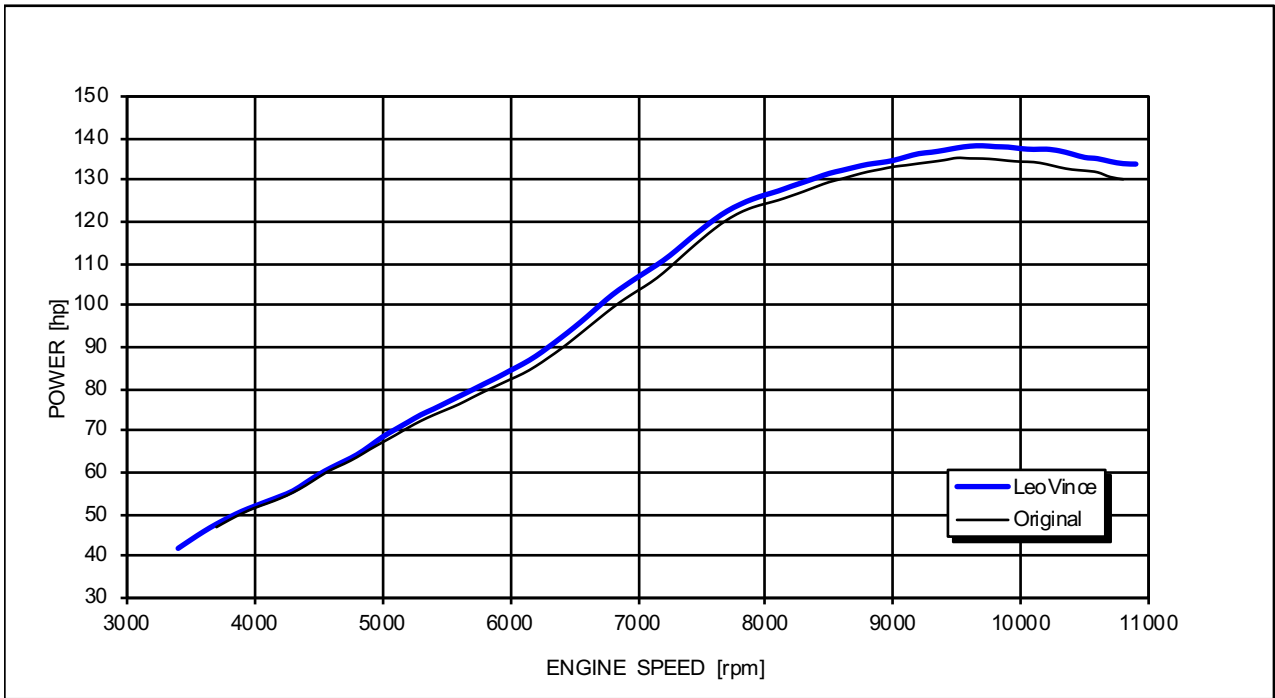

## KAWASAKI Z 1000/Z 1000 SX

\*Racing Configuration

**Test conditions:**  
987 mBar  
23 °C

**Reference conditions:**  
1013 mBar  
20 °C