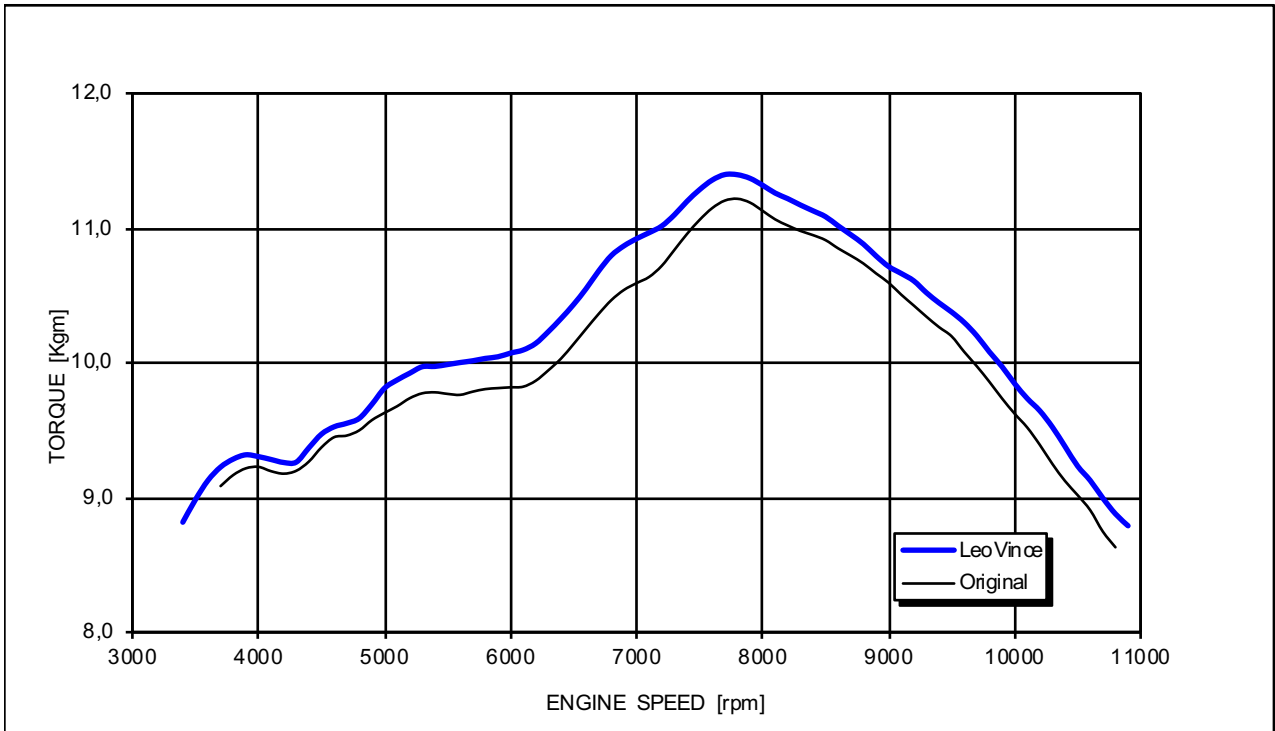

## KAWASAKI Z 1000/Z 1000 SX

\*Racing Configuration

**Test conditions:**  
987 mBar  
23 °C

**Reference conditions:**  
1013 mBar  
20 °C