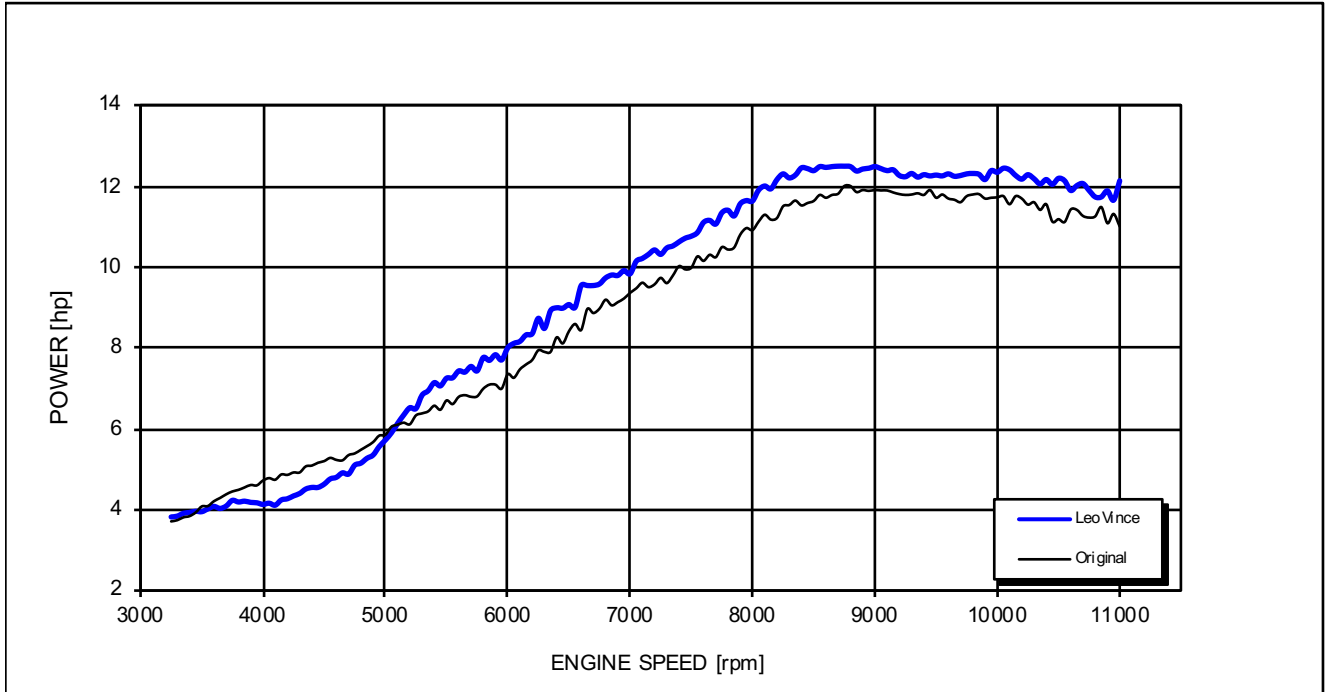

## HONDA CB 125 R

\*Racing configuration

### Test conditions:

998 mBar  
21 °C

### Reference conditions:

1013 mBar  
20 °C