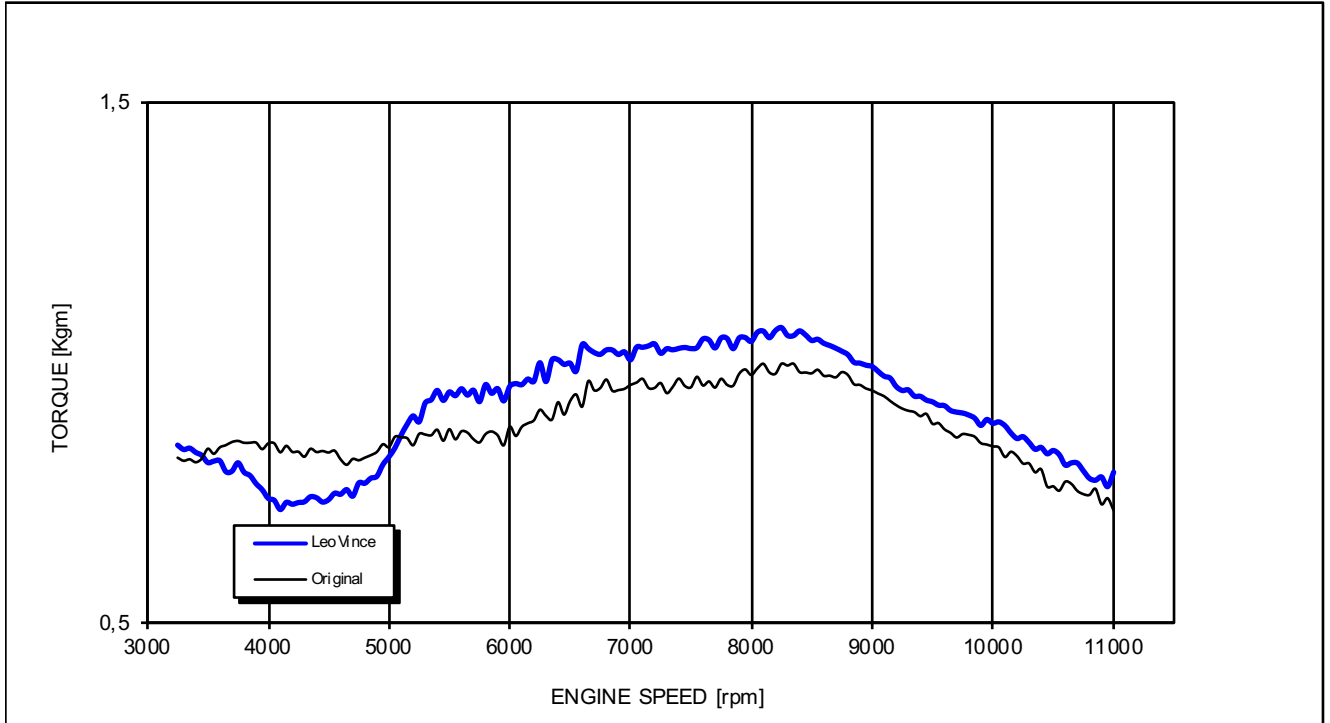

## HONDA CB 125 R

\*Racing configuration

### Test conditions:

998 mBar  
21 °C

### Reference conditions:

1013 mBar  
20 °C